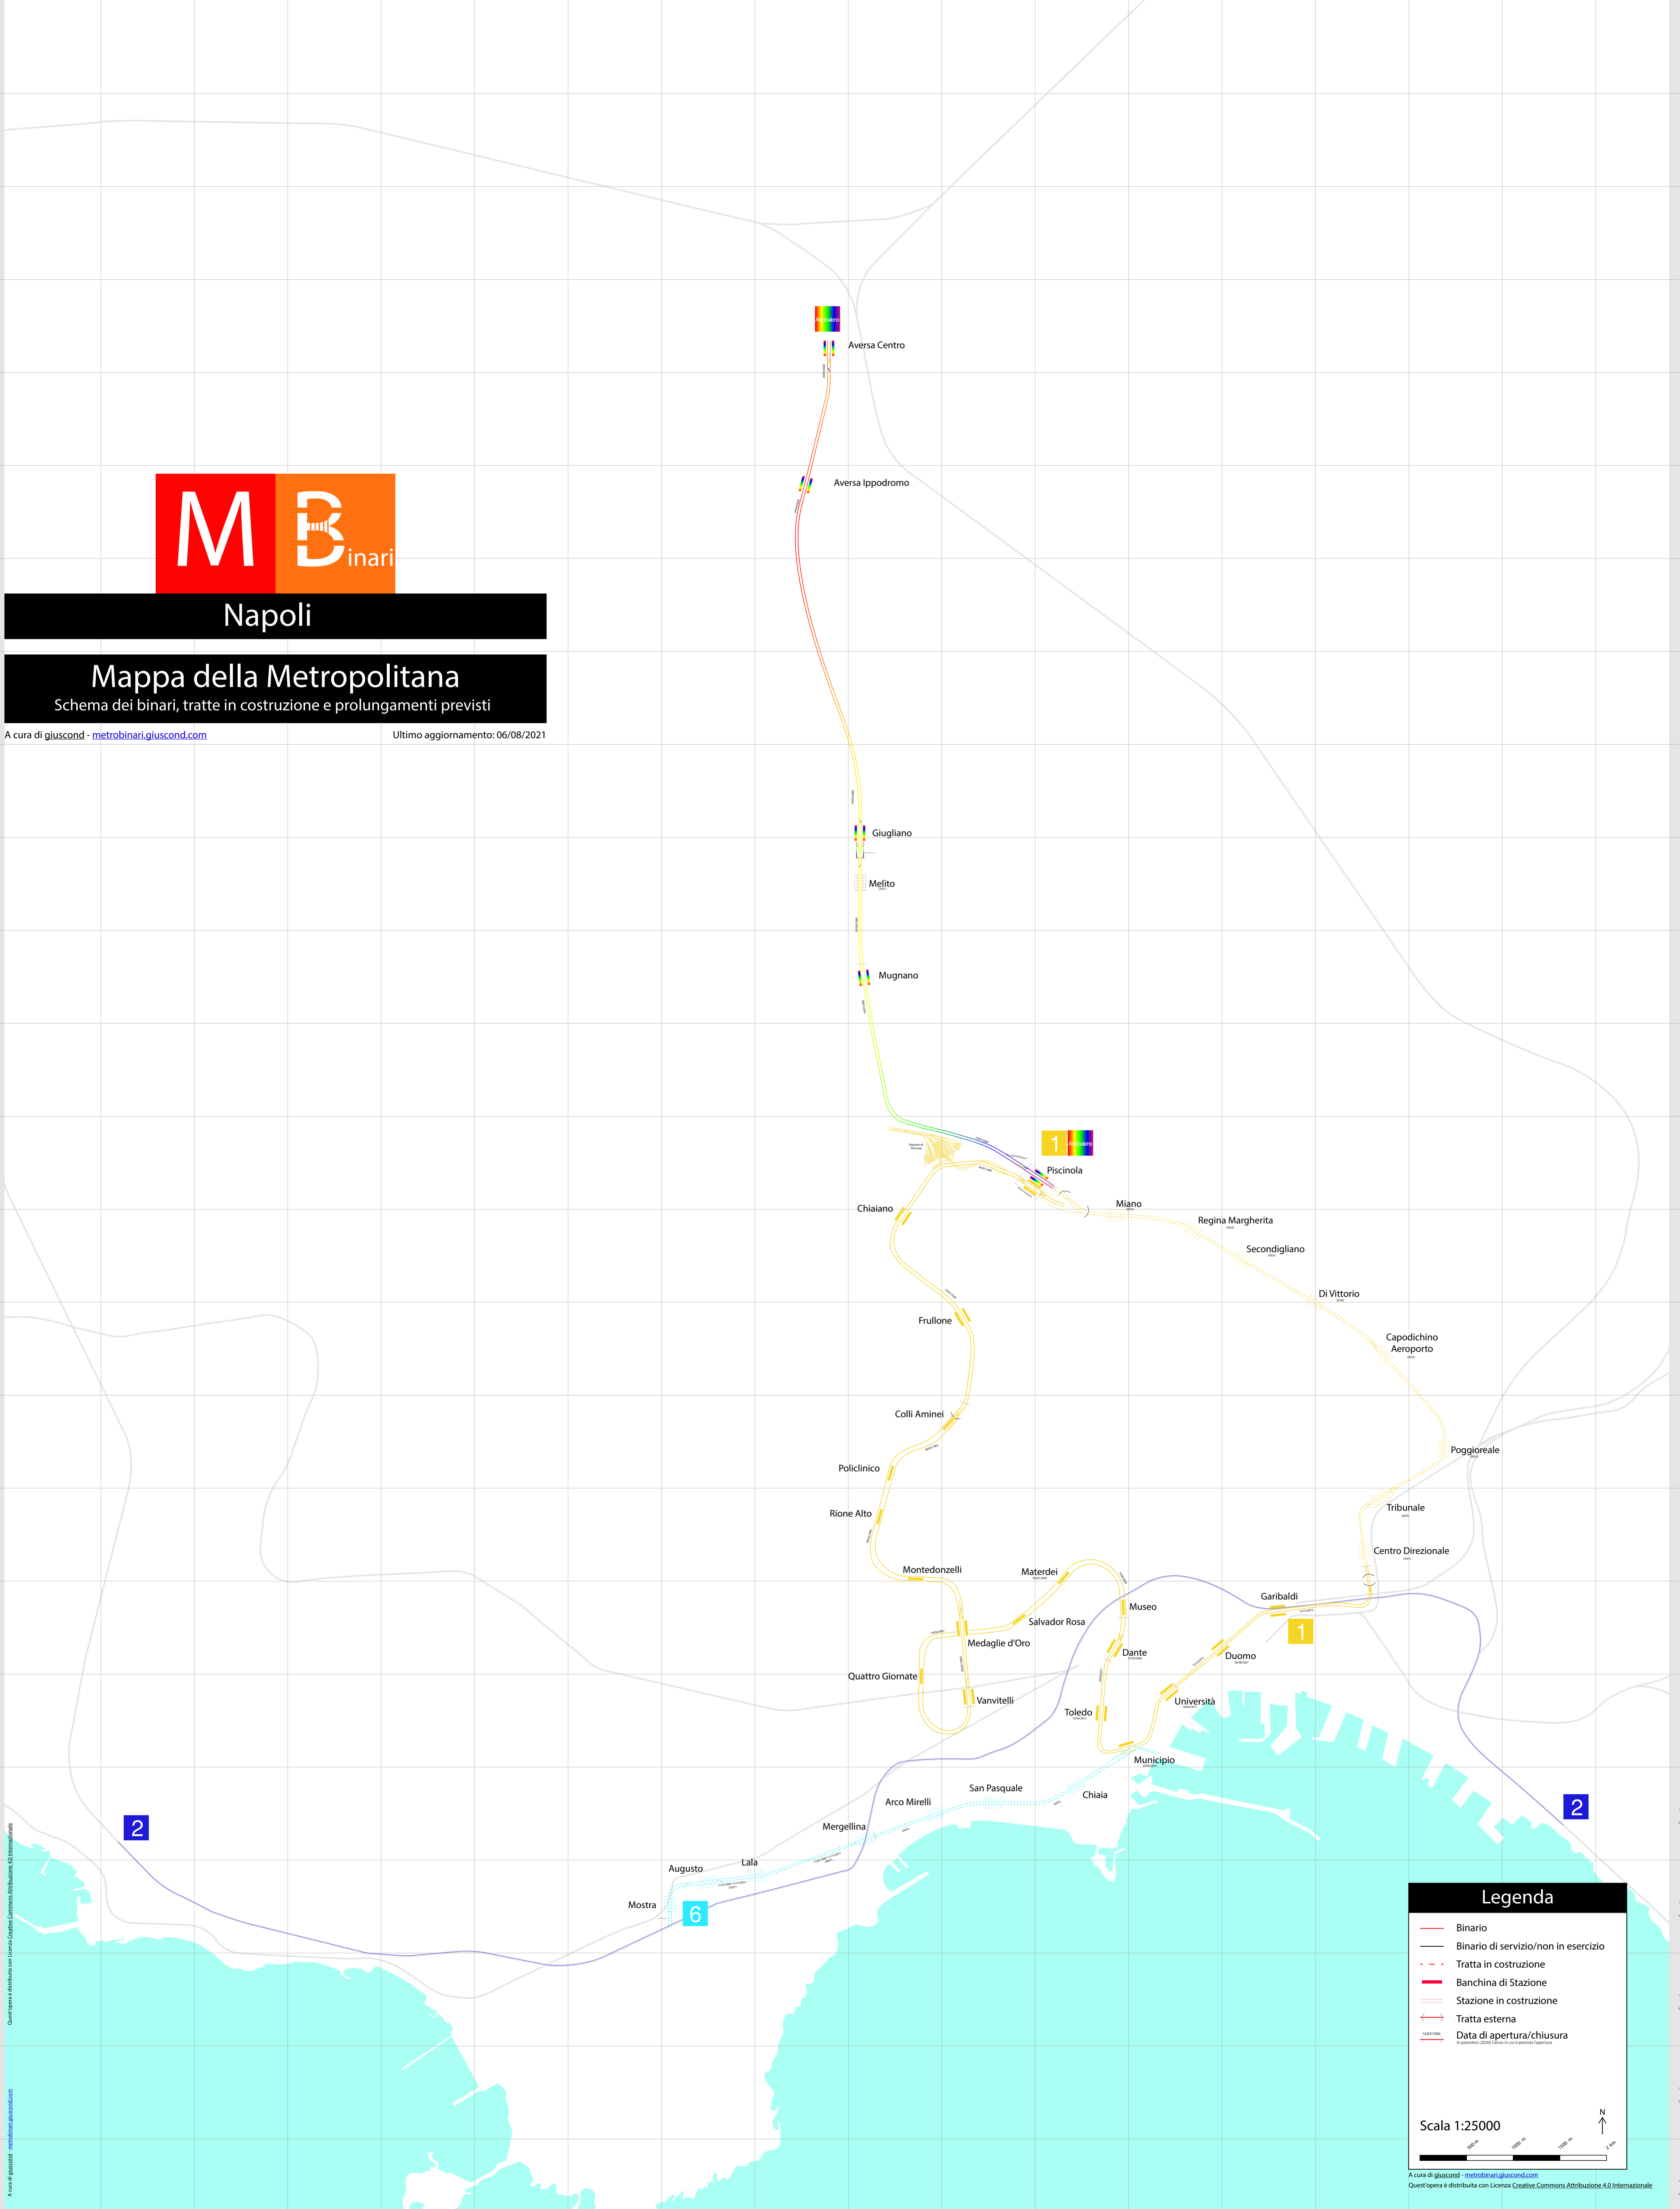

Napoli

Mapa della Metropolitana

Schema dei binari, tratte in costruzione e prolungamenti previsti

A cura di giuscond - metrobinari.giuscond.com

Ultimo aggiornamento: 06/08/2021

Legenda

- Binario
- Binario di servizio/non in esercizio
- - - Tratta in costruzione
- ▬ Banchina di Stazione
- ▬ Stazione in costruzione
- ↔ Tratta esterna
- 📅 Data di apertura/chiusura

Scala 1:25000