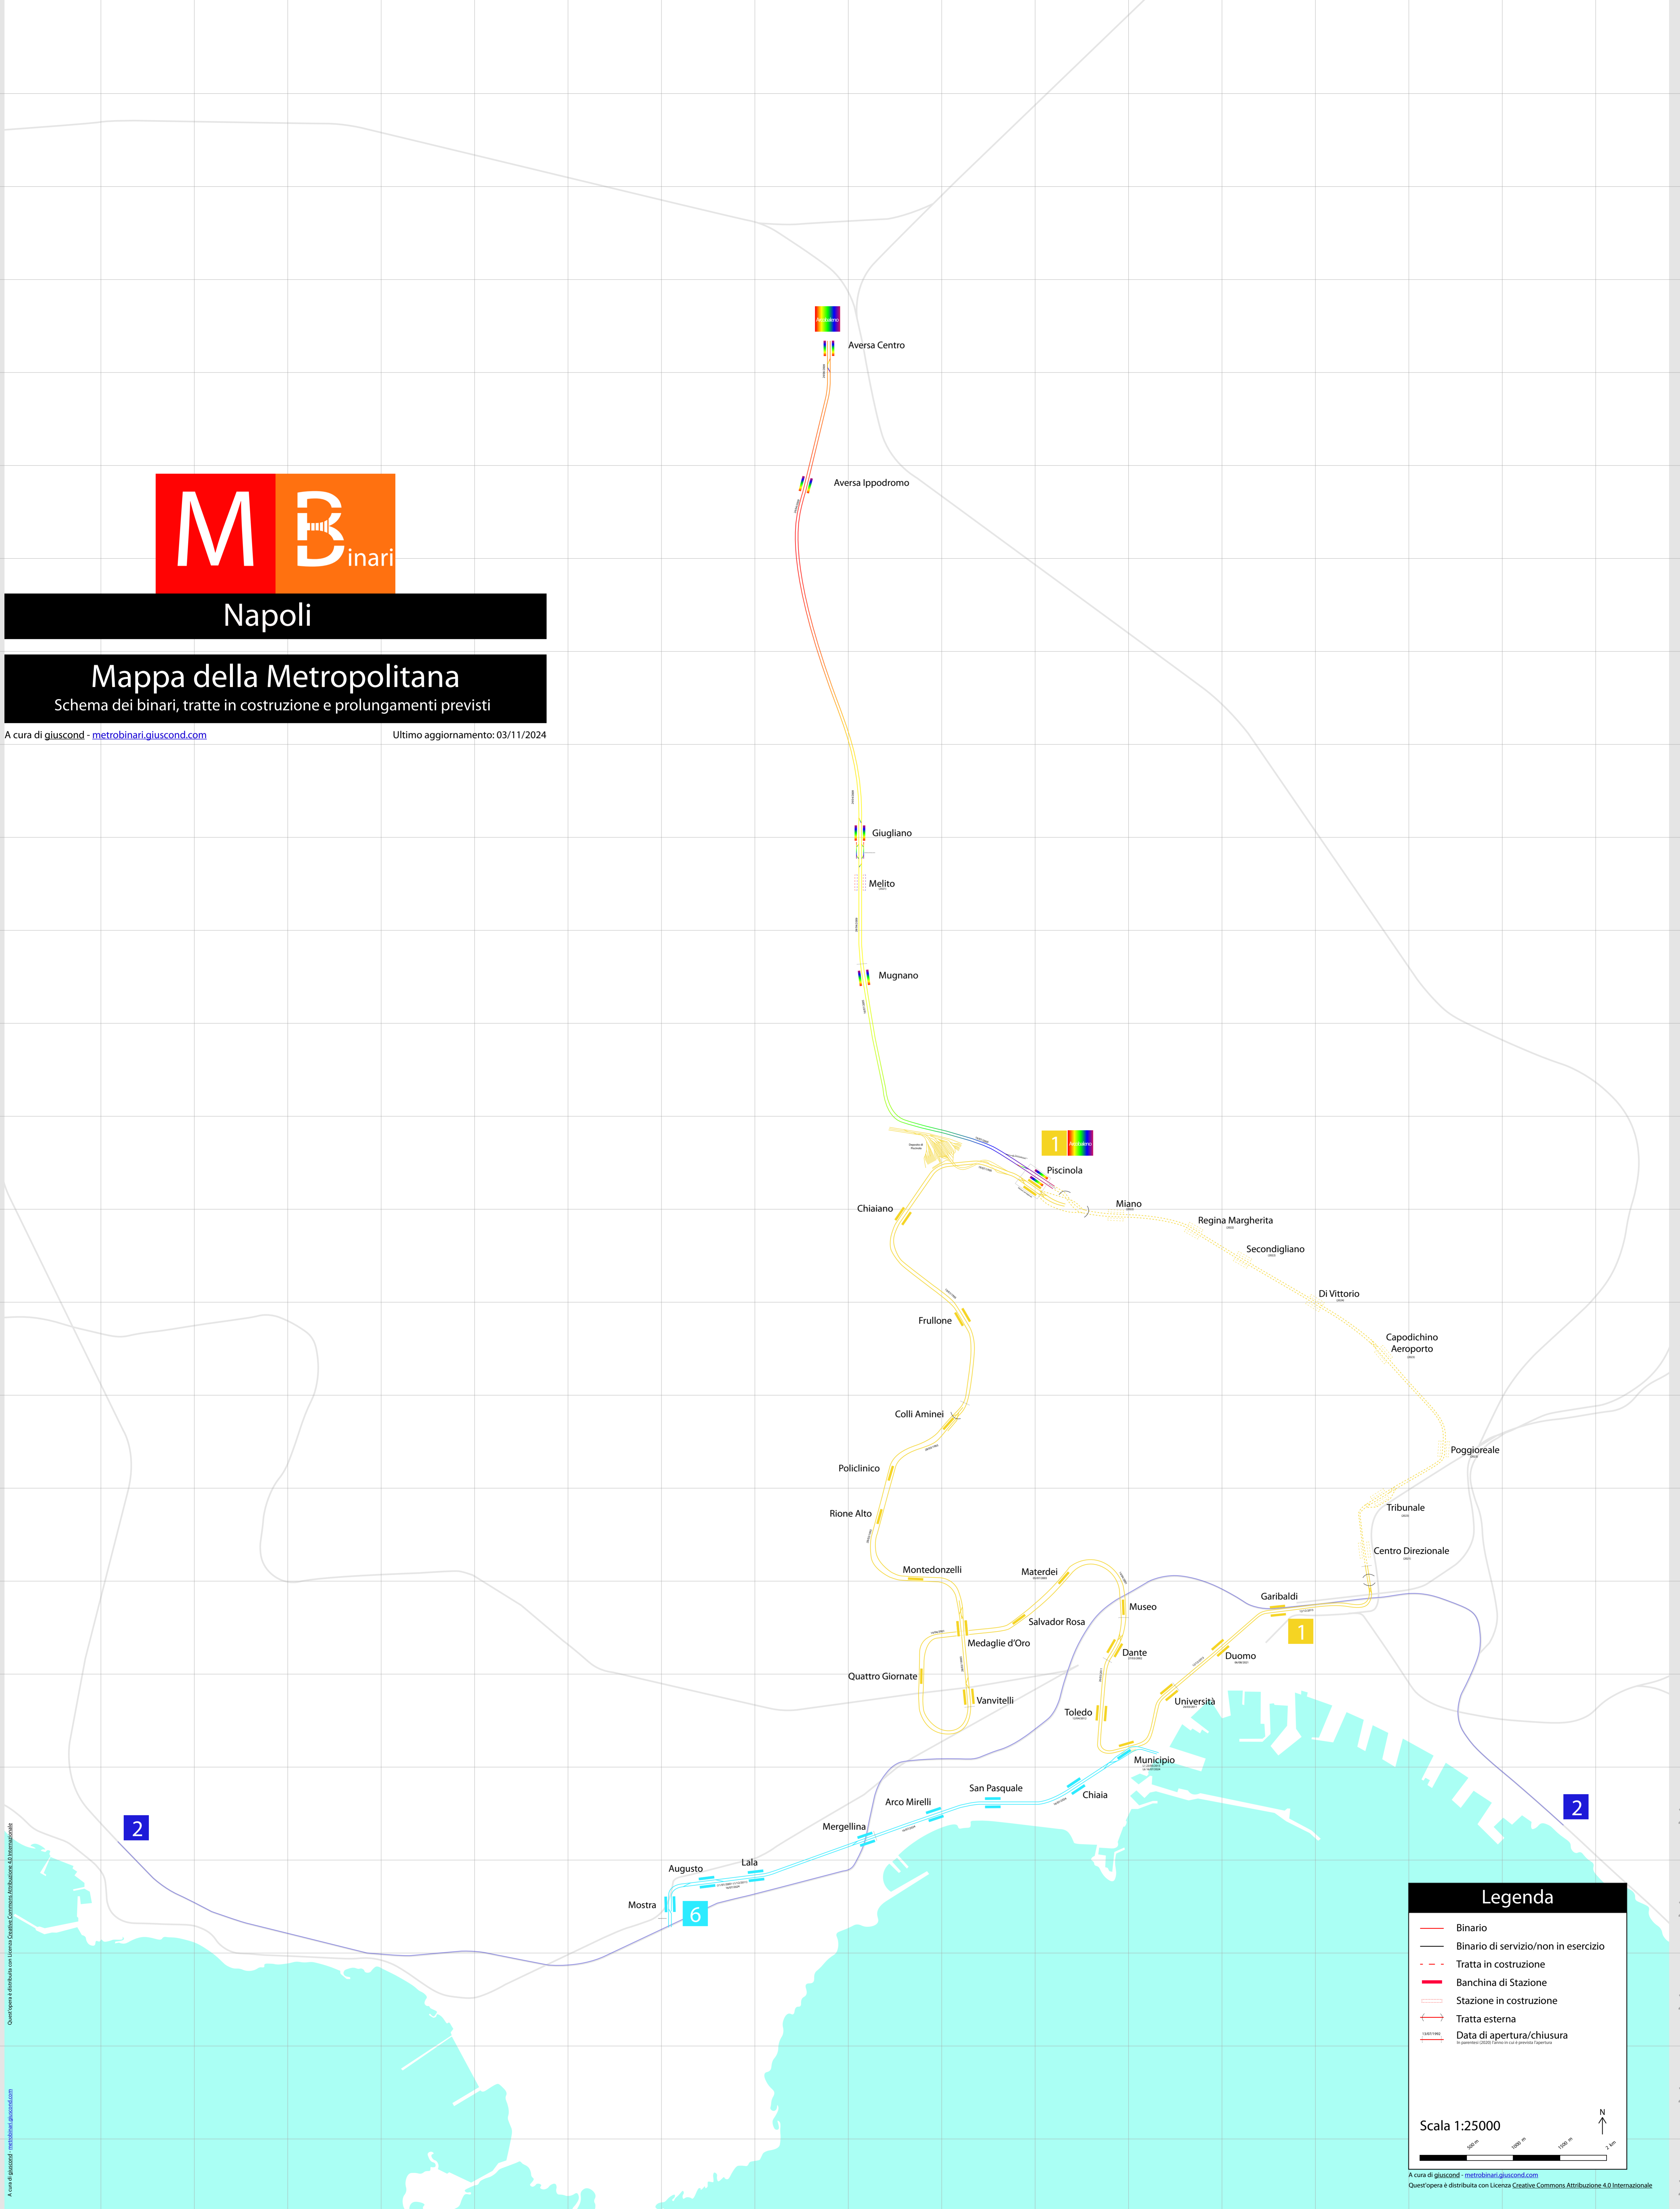

Napoli

Mapa della Metropolitana

Schema dei binari, tratte in costruzione e prolungamenti previsti

A cura di giuscond - metrobinari.giuscond.com

Ultimo aggiornamento: 03/11/2024

Legenda

- Binario
- Binario di servizio/non in esercizio
- - - Tratta in costruzione
- ▬ Banchina di Stazione
- ▬ Stazione in costruzione
- ↔ Tratta esterna
- 📅 Data di apertura/chiusura

Scala 1:25000