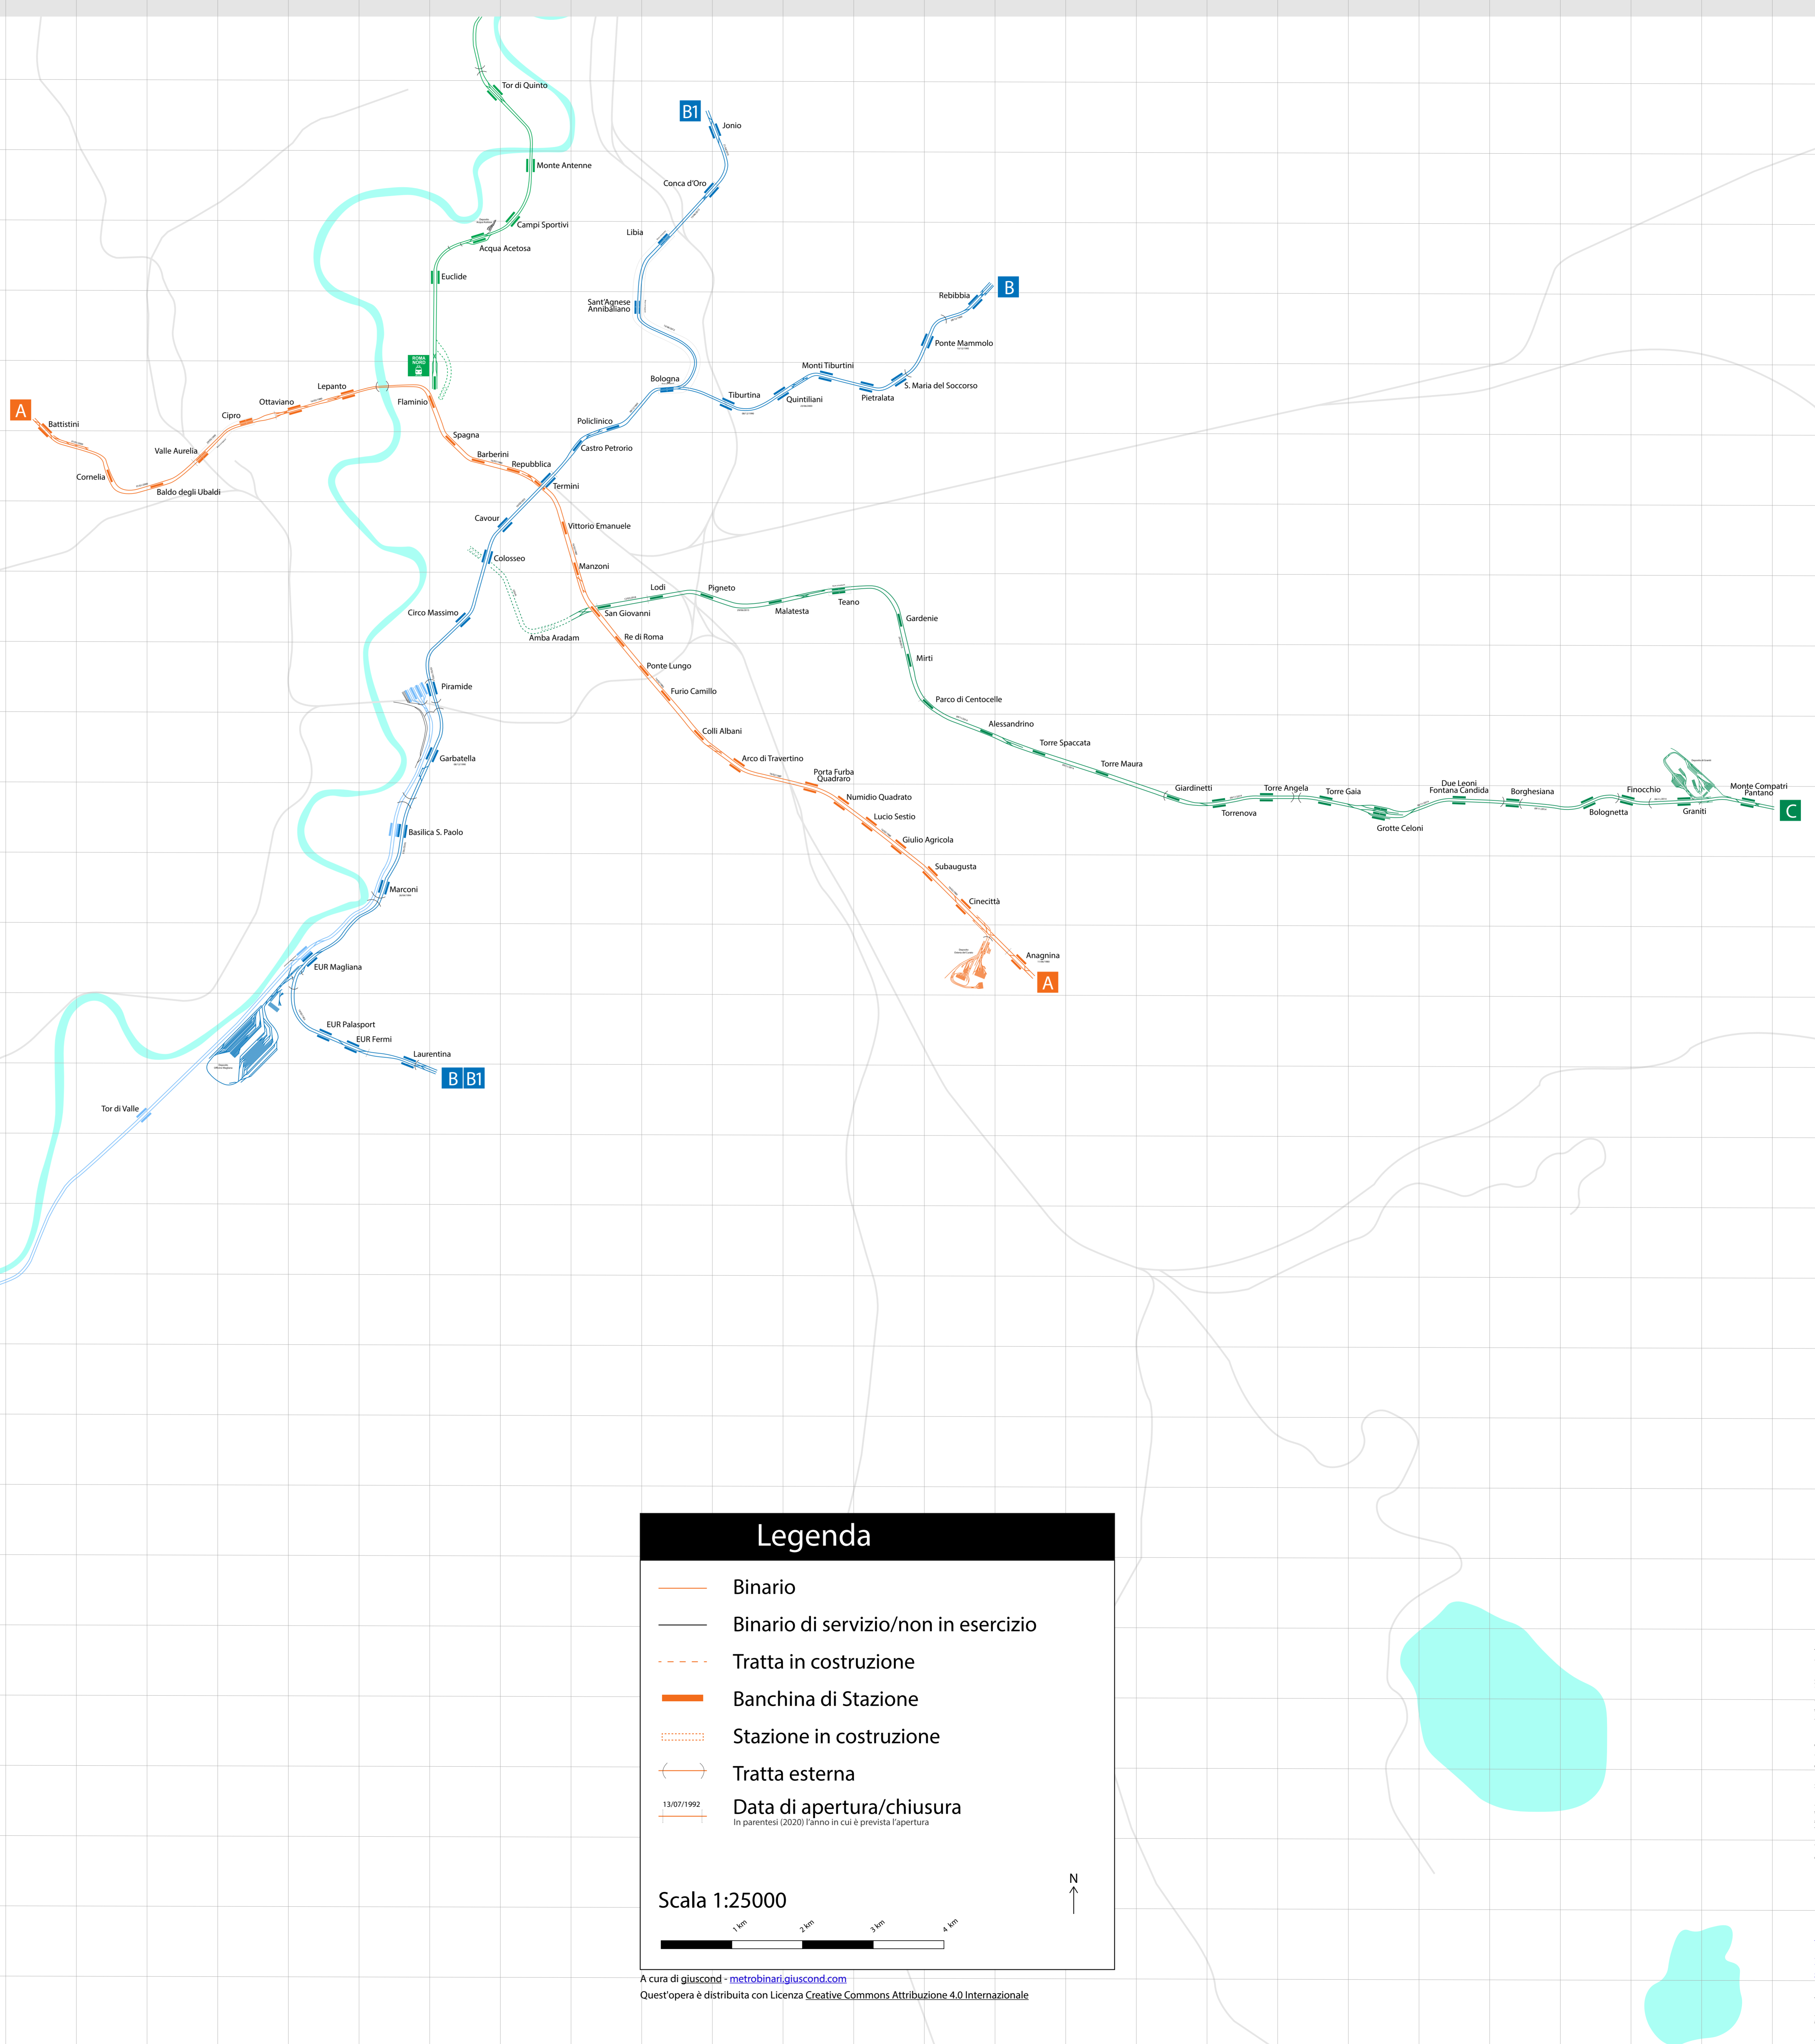

Roma

Mappa della Metropolitana

Schema dei binari e tratte in costruzione

A cura di [giuscond - metrobinari.giuscond.com](http://giuscond-metrobinari.giuscond.com)

Ultimo aggiornamento: 18/02/2022

Legenda

- Binario
- Binario di servizio/non in esercizio
- Tratta in costruzione
- Banchina di Stazione
- Stazione in costruzione
- Tratta esterna
- 13/07/1992
  Data di apertura/chiusura
  In parentesi (2020) l'anno in cui è prevista l'apertura

Scala 1:25000

A cura di [giuscond - metrobinari.giuscond.com](http://giuscond-metrobinari.giuscond.com)
Quest'opera è distribuita con Licenza [Creative Commons Attribuzione 4.0 Internazionale](https://creativecommons.org/licenses/by/4.0/)