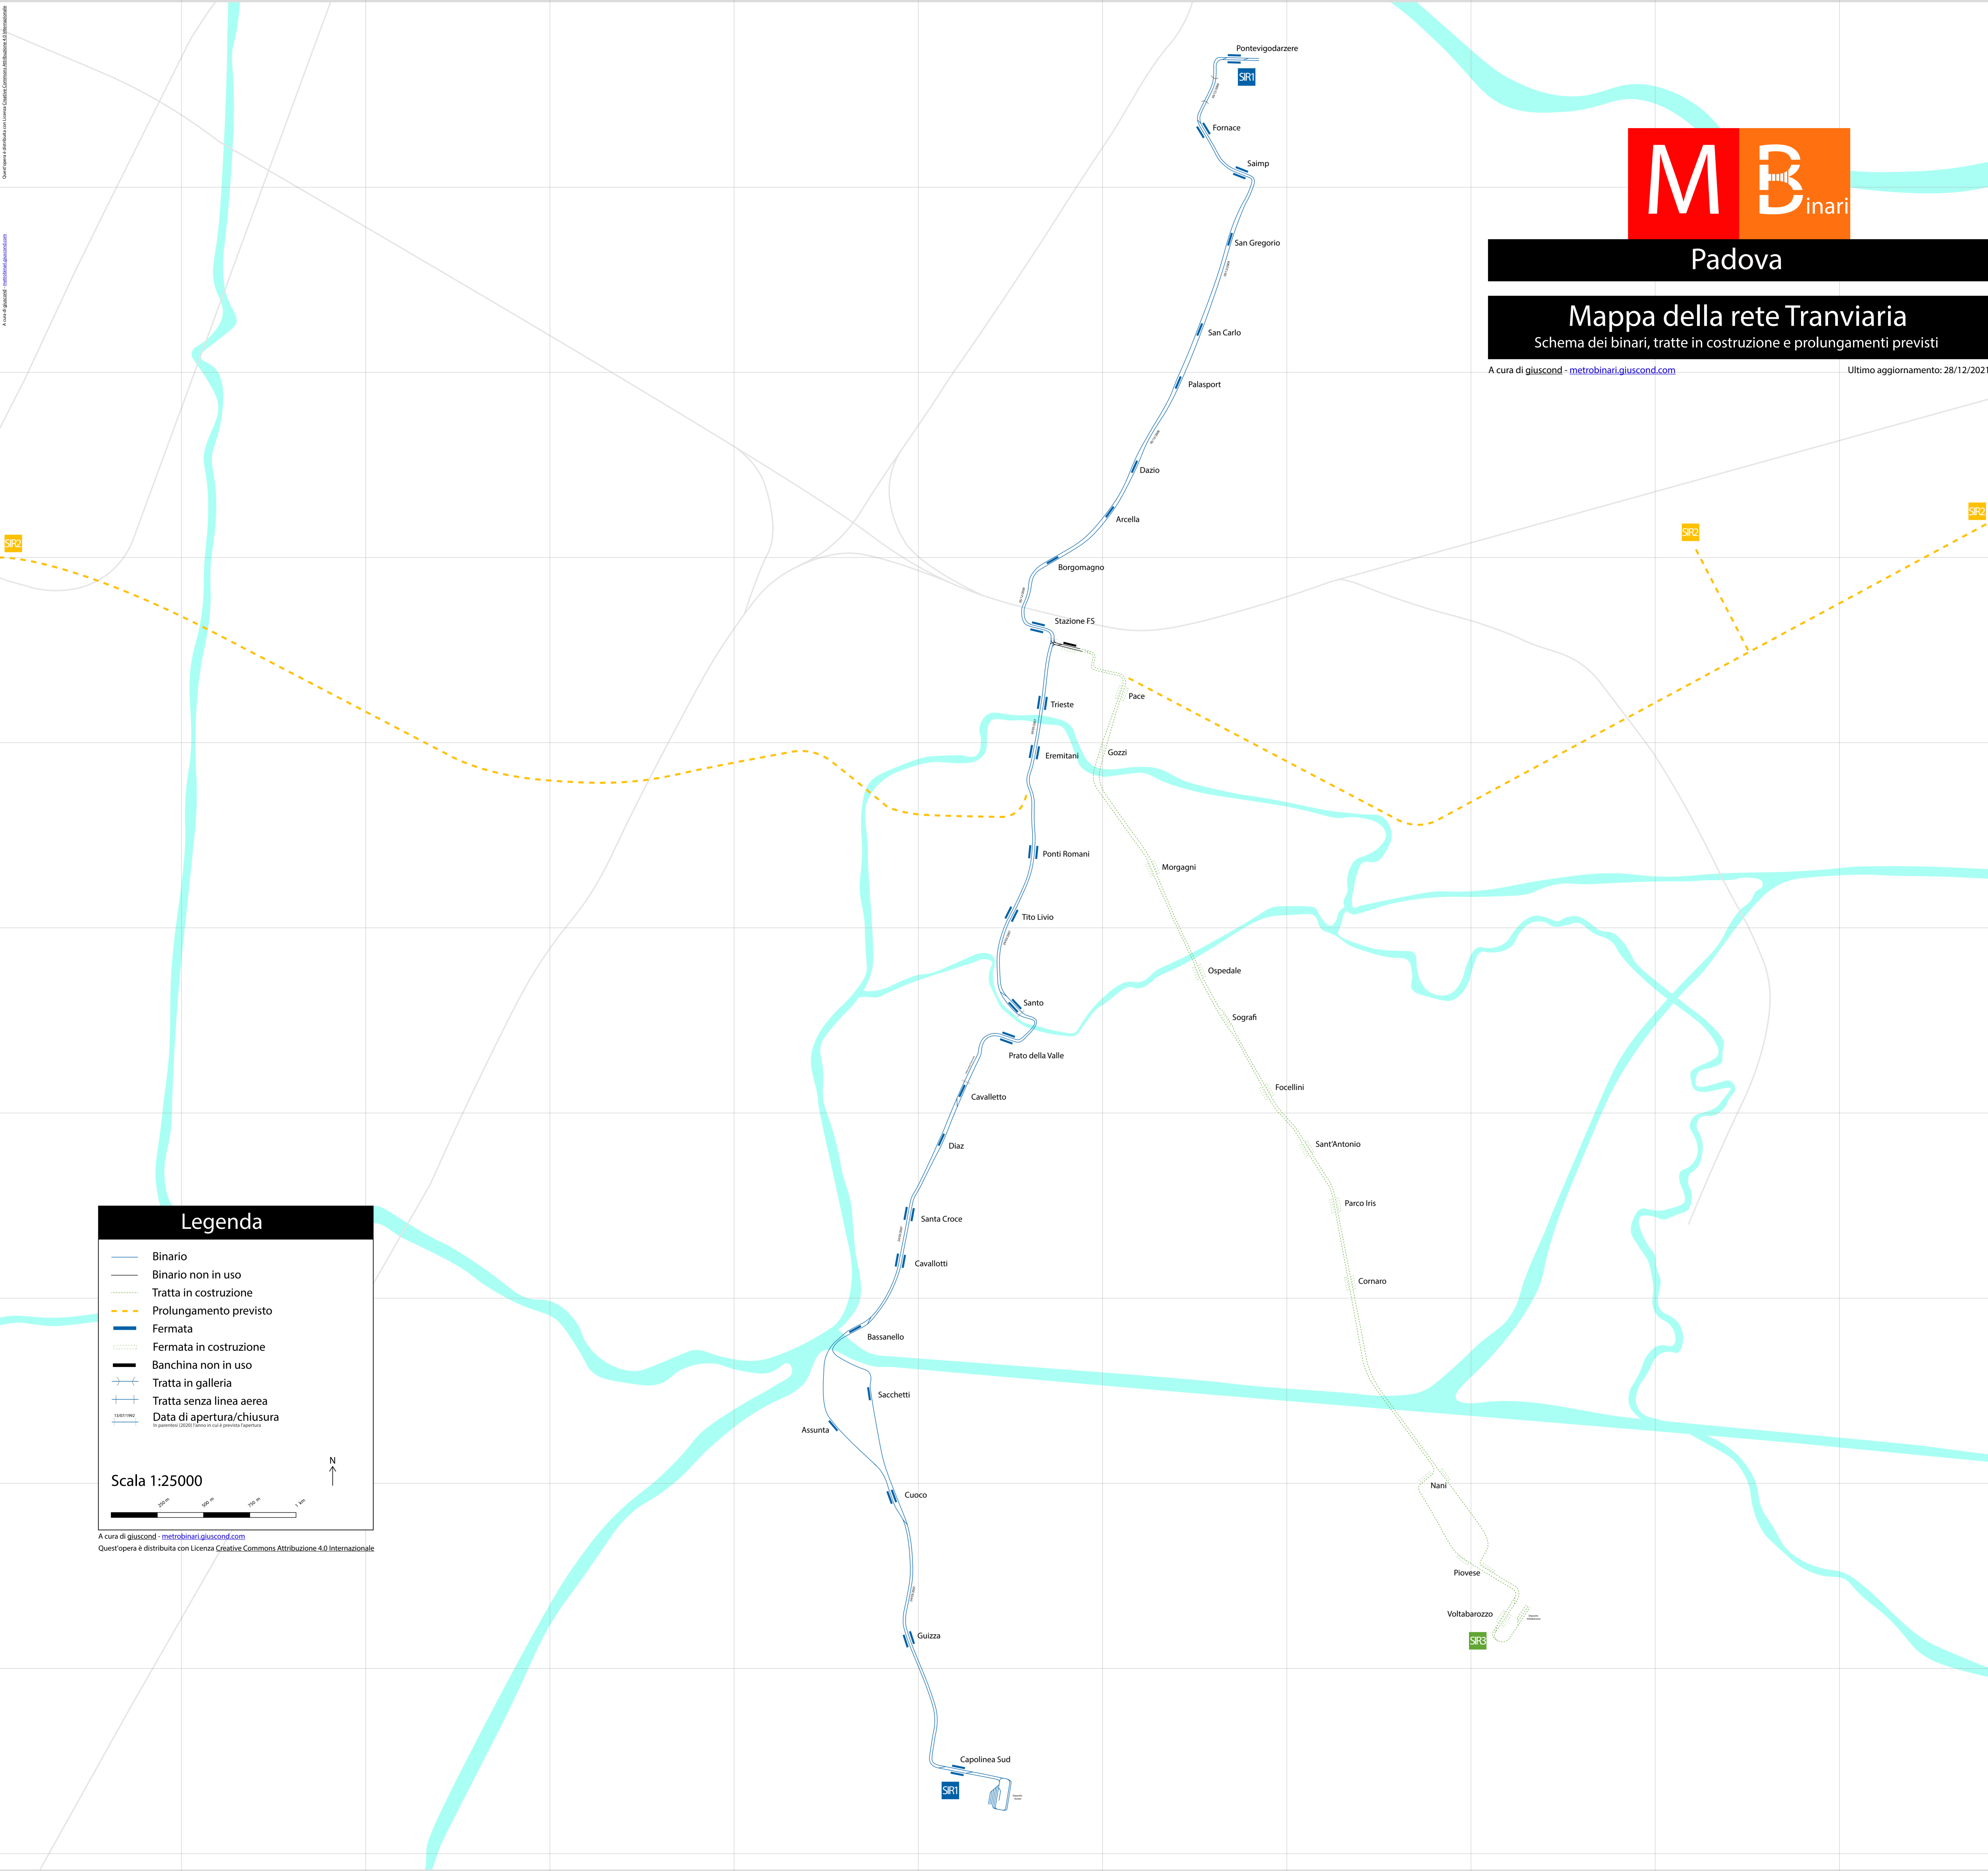

Padova

Mappa della rete Tranviaria

Schema dei binari, tratte in costruzione e prolungamenti previsti

A cura di giuscond - metrobinari.giuscond.com

Ultimo aggiornamento: 28/12/2021

Legenda

- Binario
- Binario non in uso
- - - - - Tratta in costruzione
- - - - - Prolungamento previsto
- ▬ Fermata
- ▬ Fermata in costruzione
- ▬ Banchina non in uso
- ⊕ Tratta in galleria
- ⊕ Tratta senza linea aerea
- ⊕ Data di apertura/chiusura

Scala 1:25000